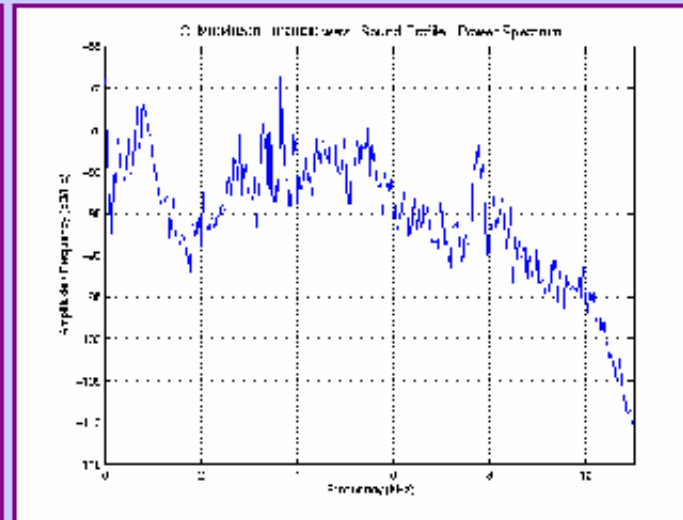

System Log

[\(printable version\)](#)

[System Config](#)

[System Status](#)

[Grid Router](#)

tune.ncsa.uiuc.edu

Sound Spectrum

Power Spectrum